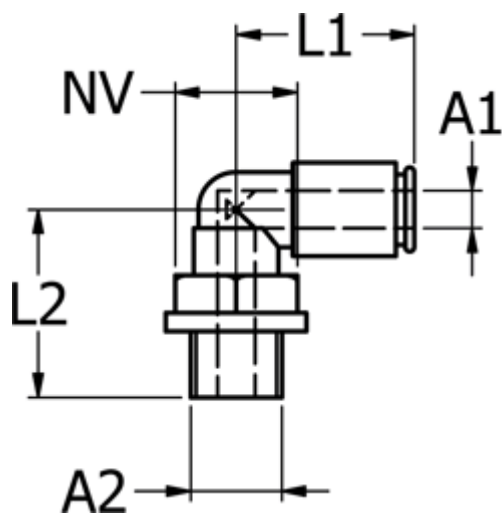

Varenummer: 5867540188
Beskrivelse: Metalfitting 754.018-8, Ø8 - G 1/8"
Push-in vinkel

Mål

Gevind A2	= G 1/8"
L1	= 25.4
L2	= 19.1
NV	= 12
Udvendig slangediameter A1	= 8